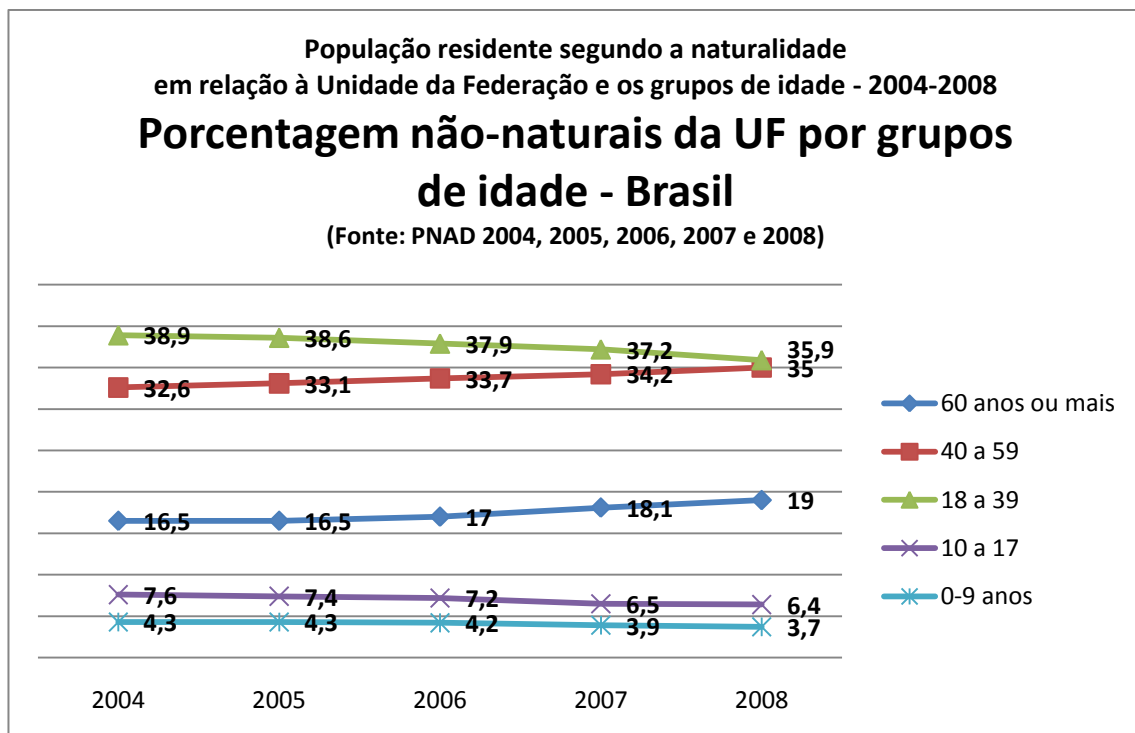

### Porcentagem de não-naturais da UF (%)

(Fonte: PNAD 2008)

População residente, por naturalidade em relação ao município,  
segundo as Unidades da Federação - 2008

## Porcentagem de não-naturais do município (%)

(Fonte: PNAD 2008)

População residente, por naturalidade em relação à Unidade da Federação, segundo as Unidades da Federação - 2004 e 2008  
**Não naturais da UF - 2008 em comparação com 2004 (%)**

(Fonte: PNAD 2004 e 2008)

População residente segundo a naturalidade  
em relação ao município e os grupos de idade - 2004-2008