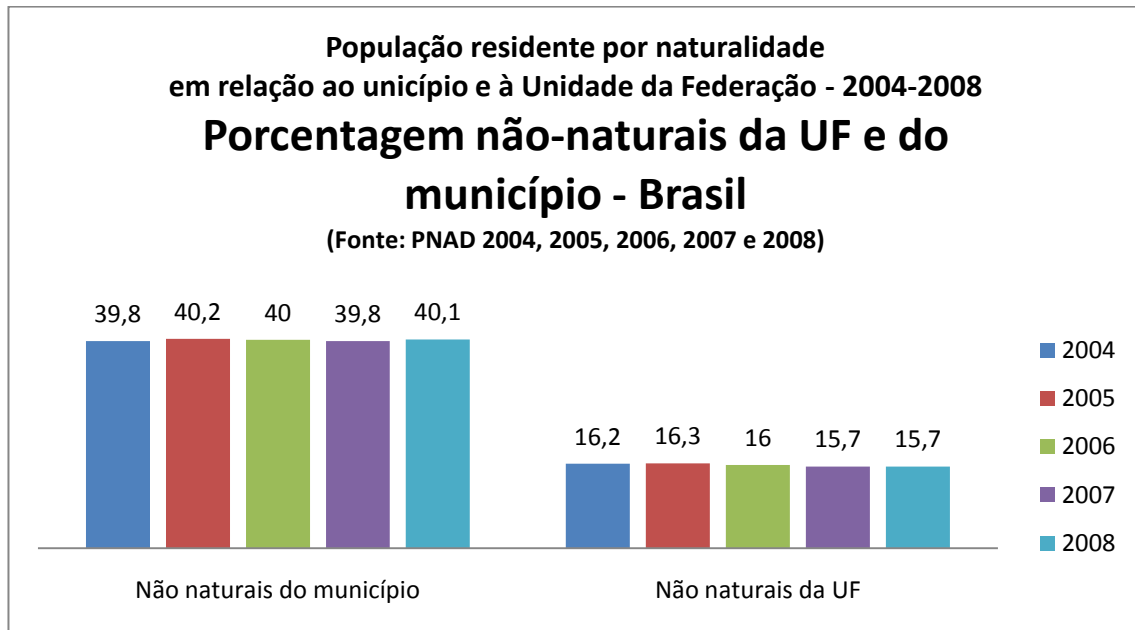

### Porcentagem de não-naturais da UF (%)

(Fonte: PNAD 2008)

População residente, por naturalidade em relação ao município,  
segundo as Unidades da Federação - 2008

## Porcentagem de não-naturais do município (%)

(Fonte: PNAD 2008)

População residente, por naturalidade em relação à Unidade da Federação, segundo as Unidades da Federação - 2004 e 2008  
**Não naturais da UF - 2008 em comparação com 2004 (%)**

(Fonte: PNAD 2004 e 2008)

População residente segundo a naturalidade  
em relação ao município e os grupos de idade - 2004-2008