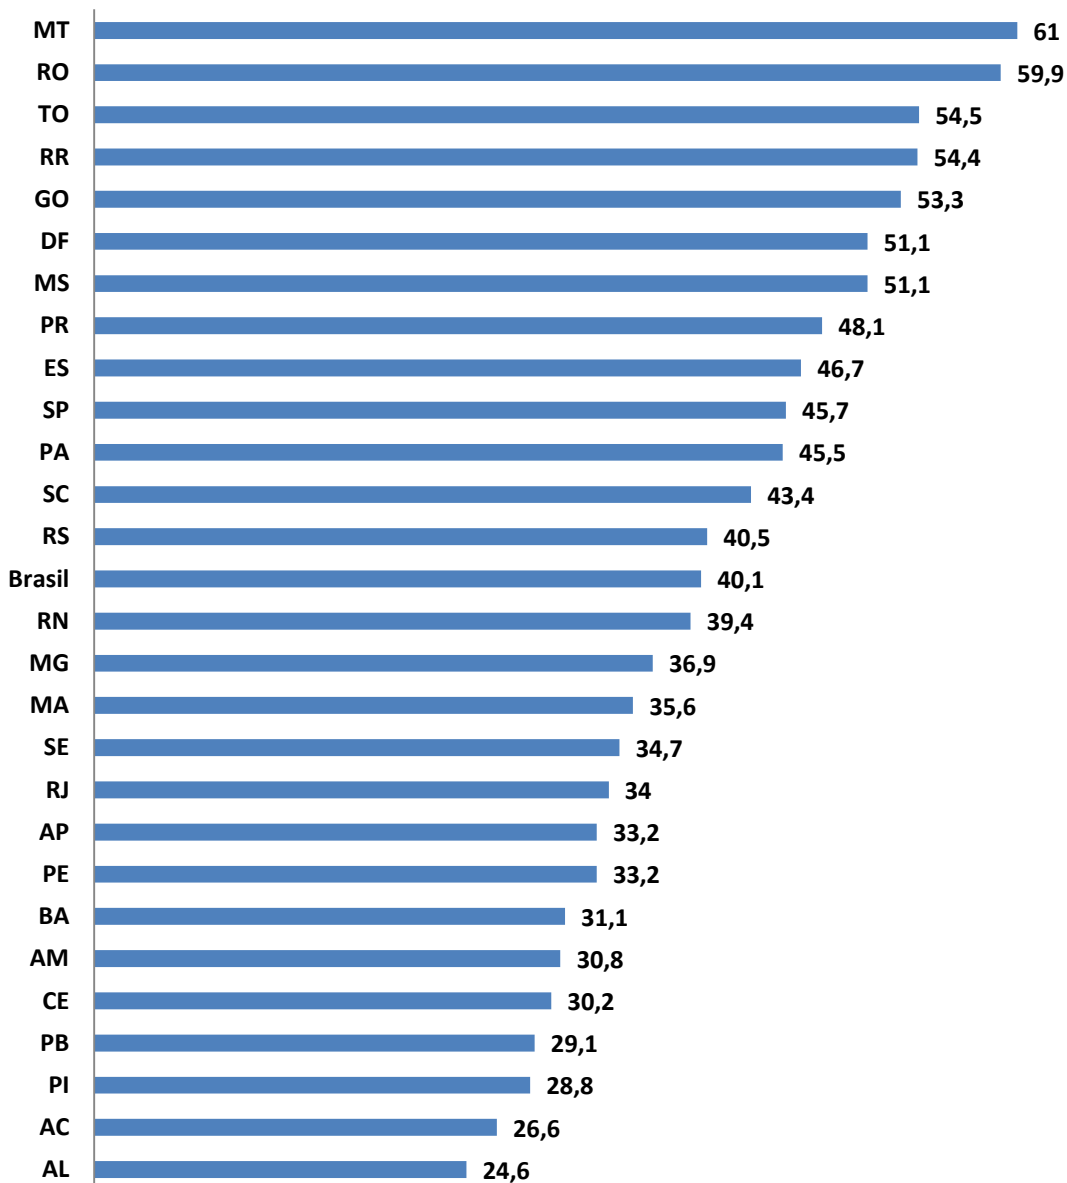

População residente, por naturalidade em relação ao município,
segundo as Unidades da Federação - 2008

Porcentagem de não-naturais do município (%)

(Fonte: PNAD 2008)